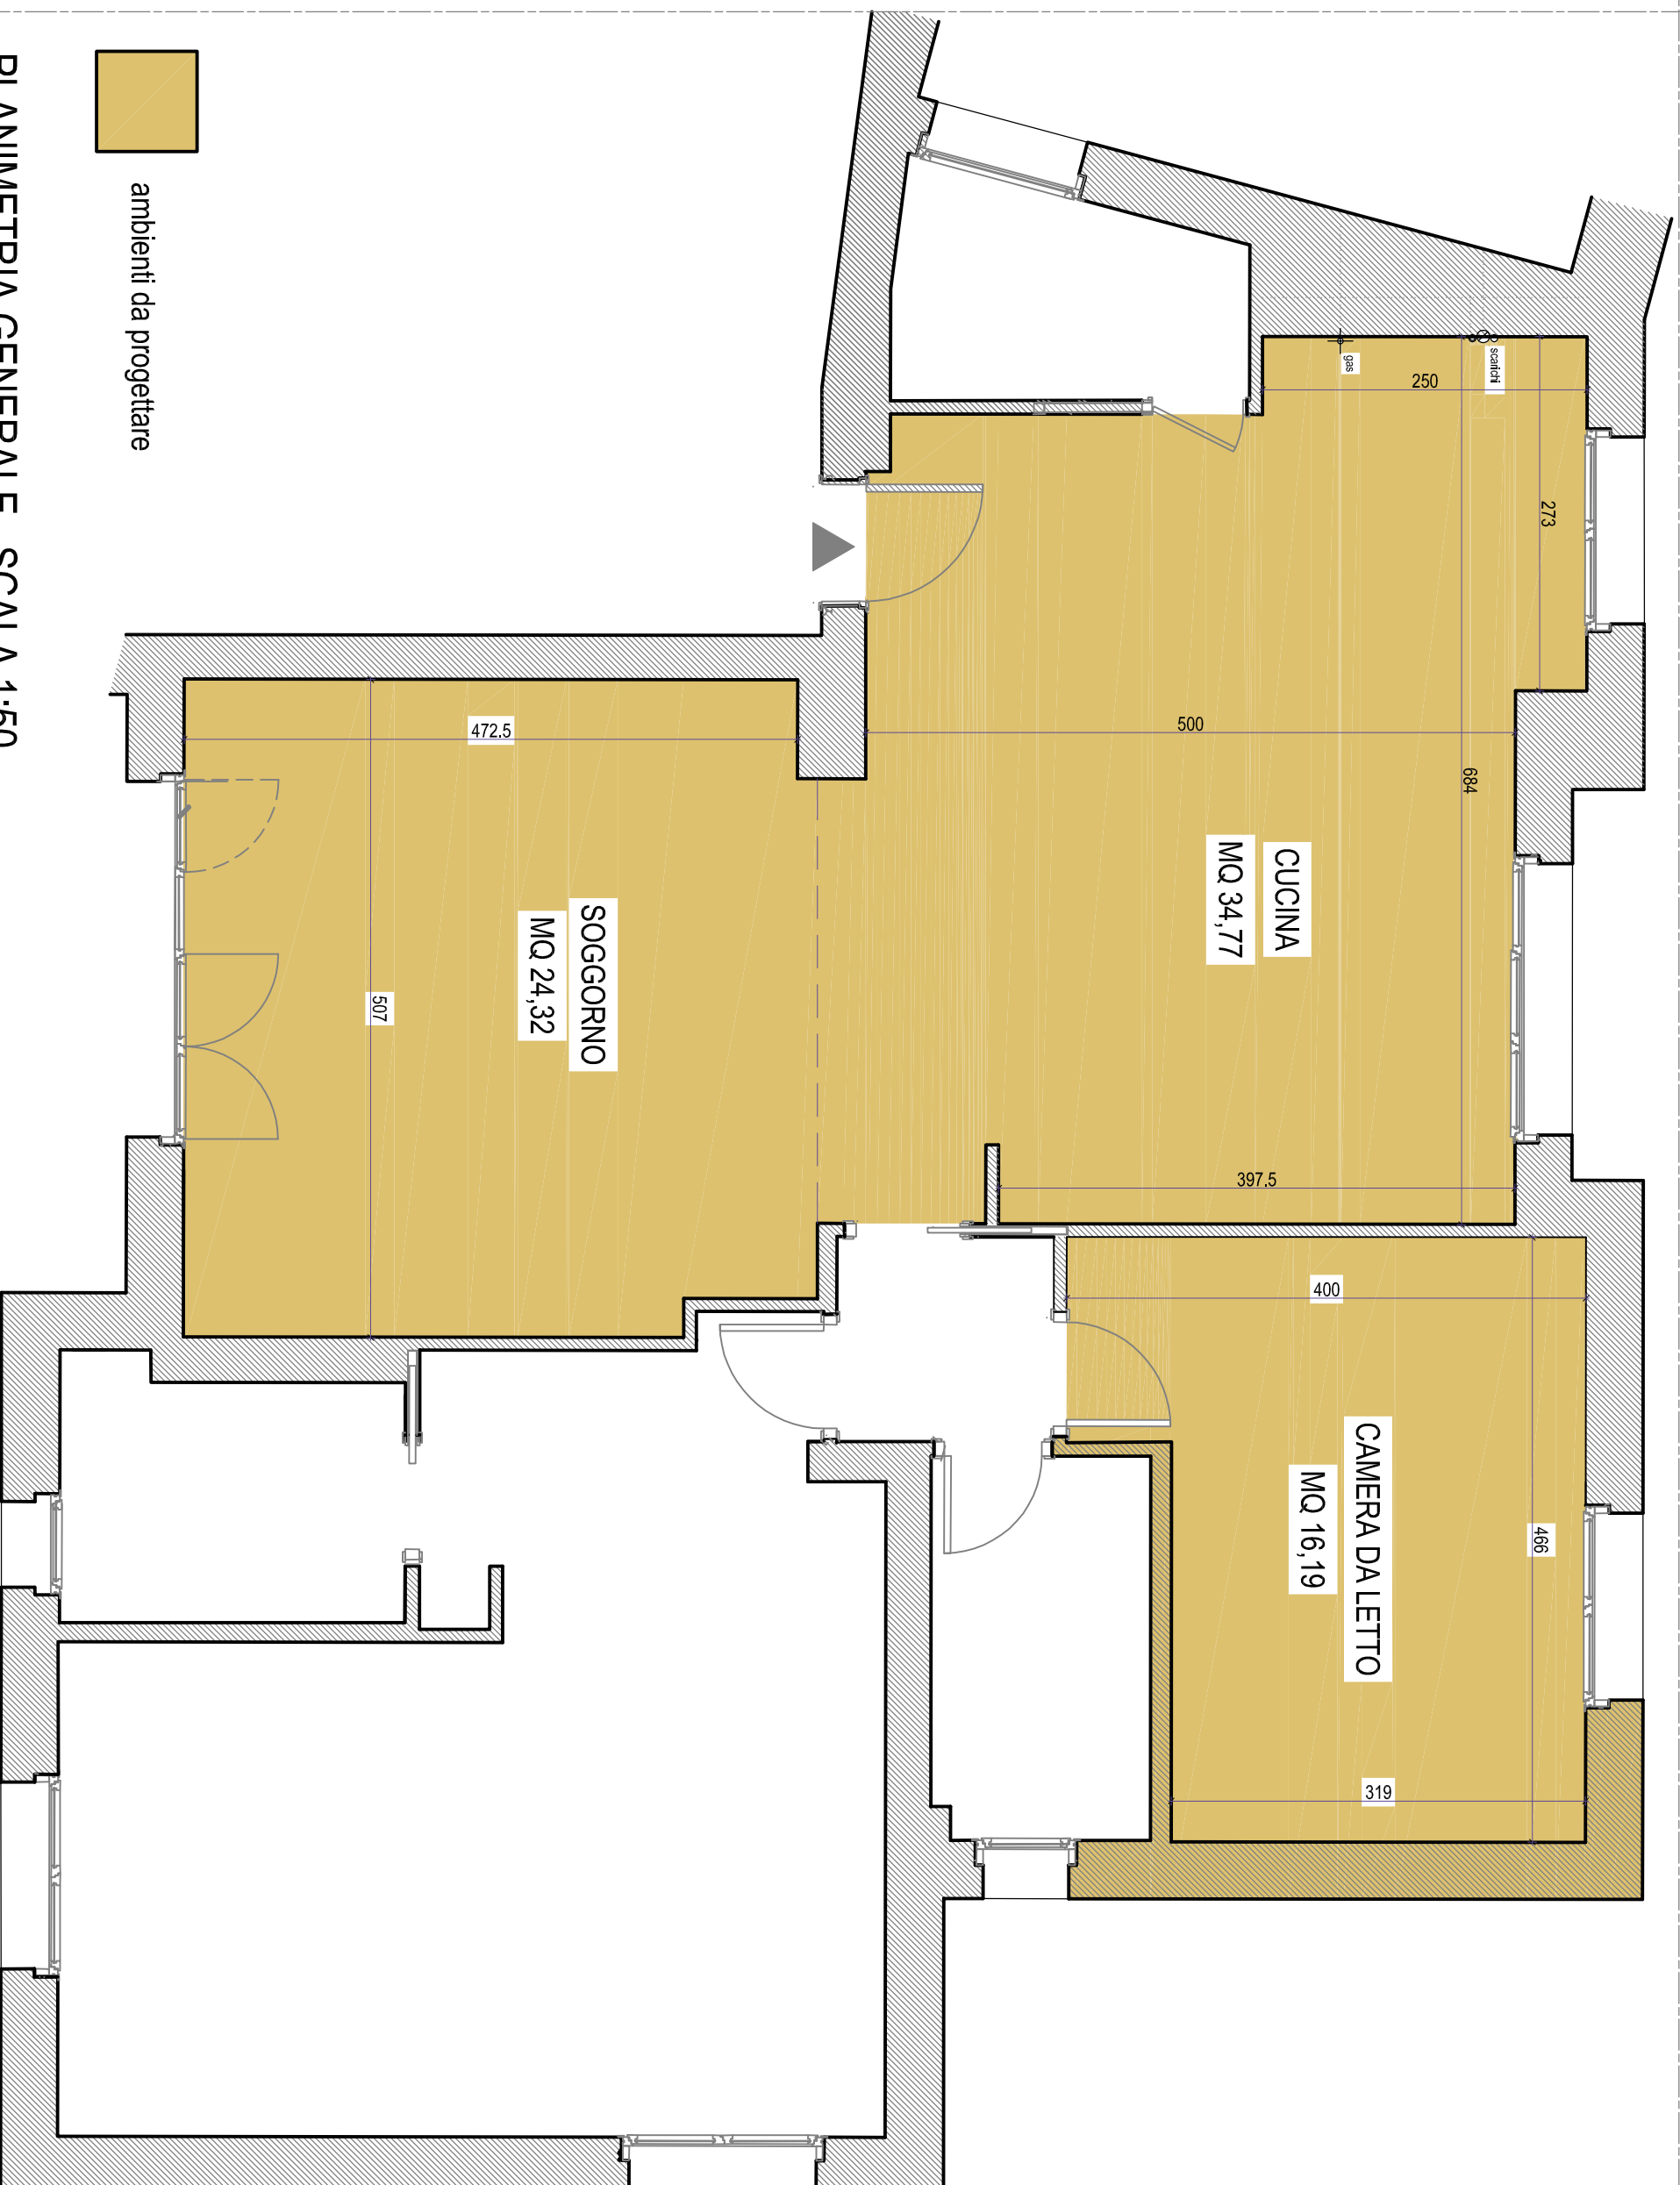

LOTTO 153 - ALLOGGIO B45-B46

PLANIMETRIA GENERALE SCALA 1:50