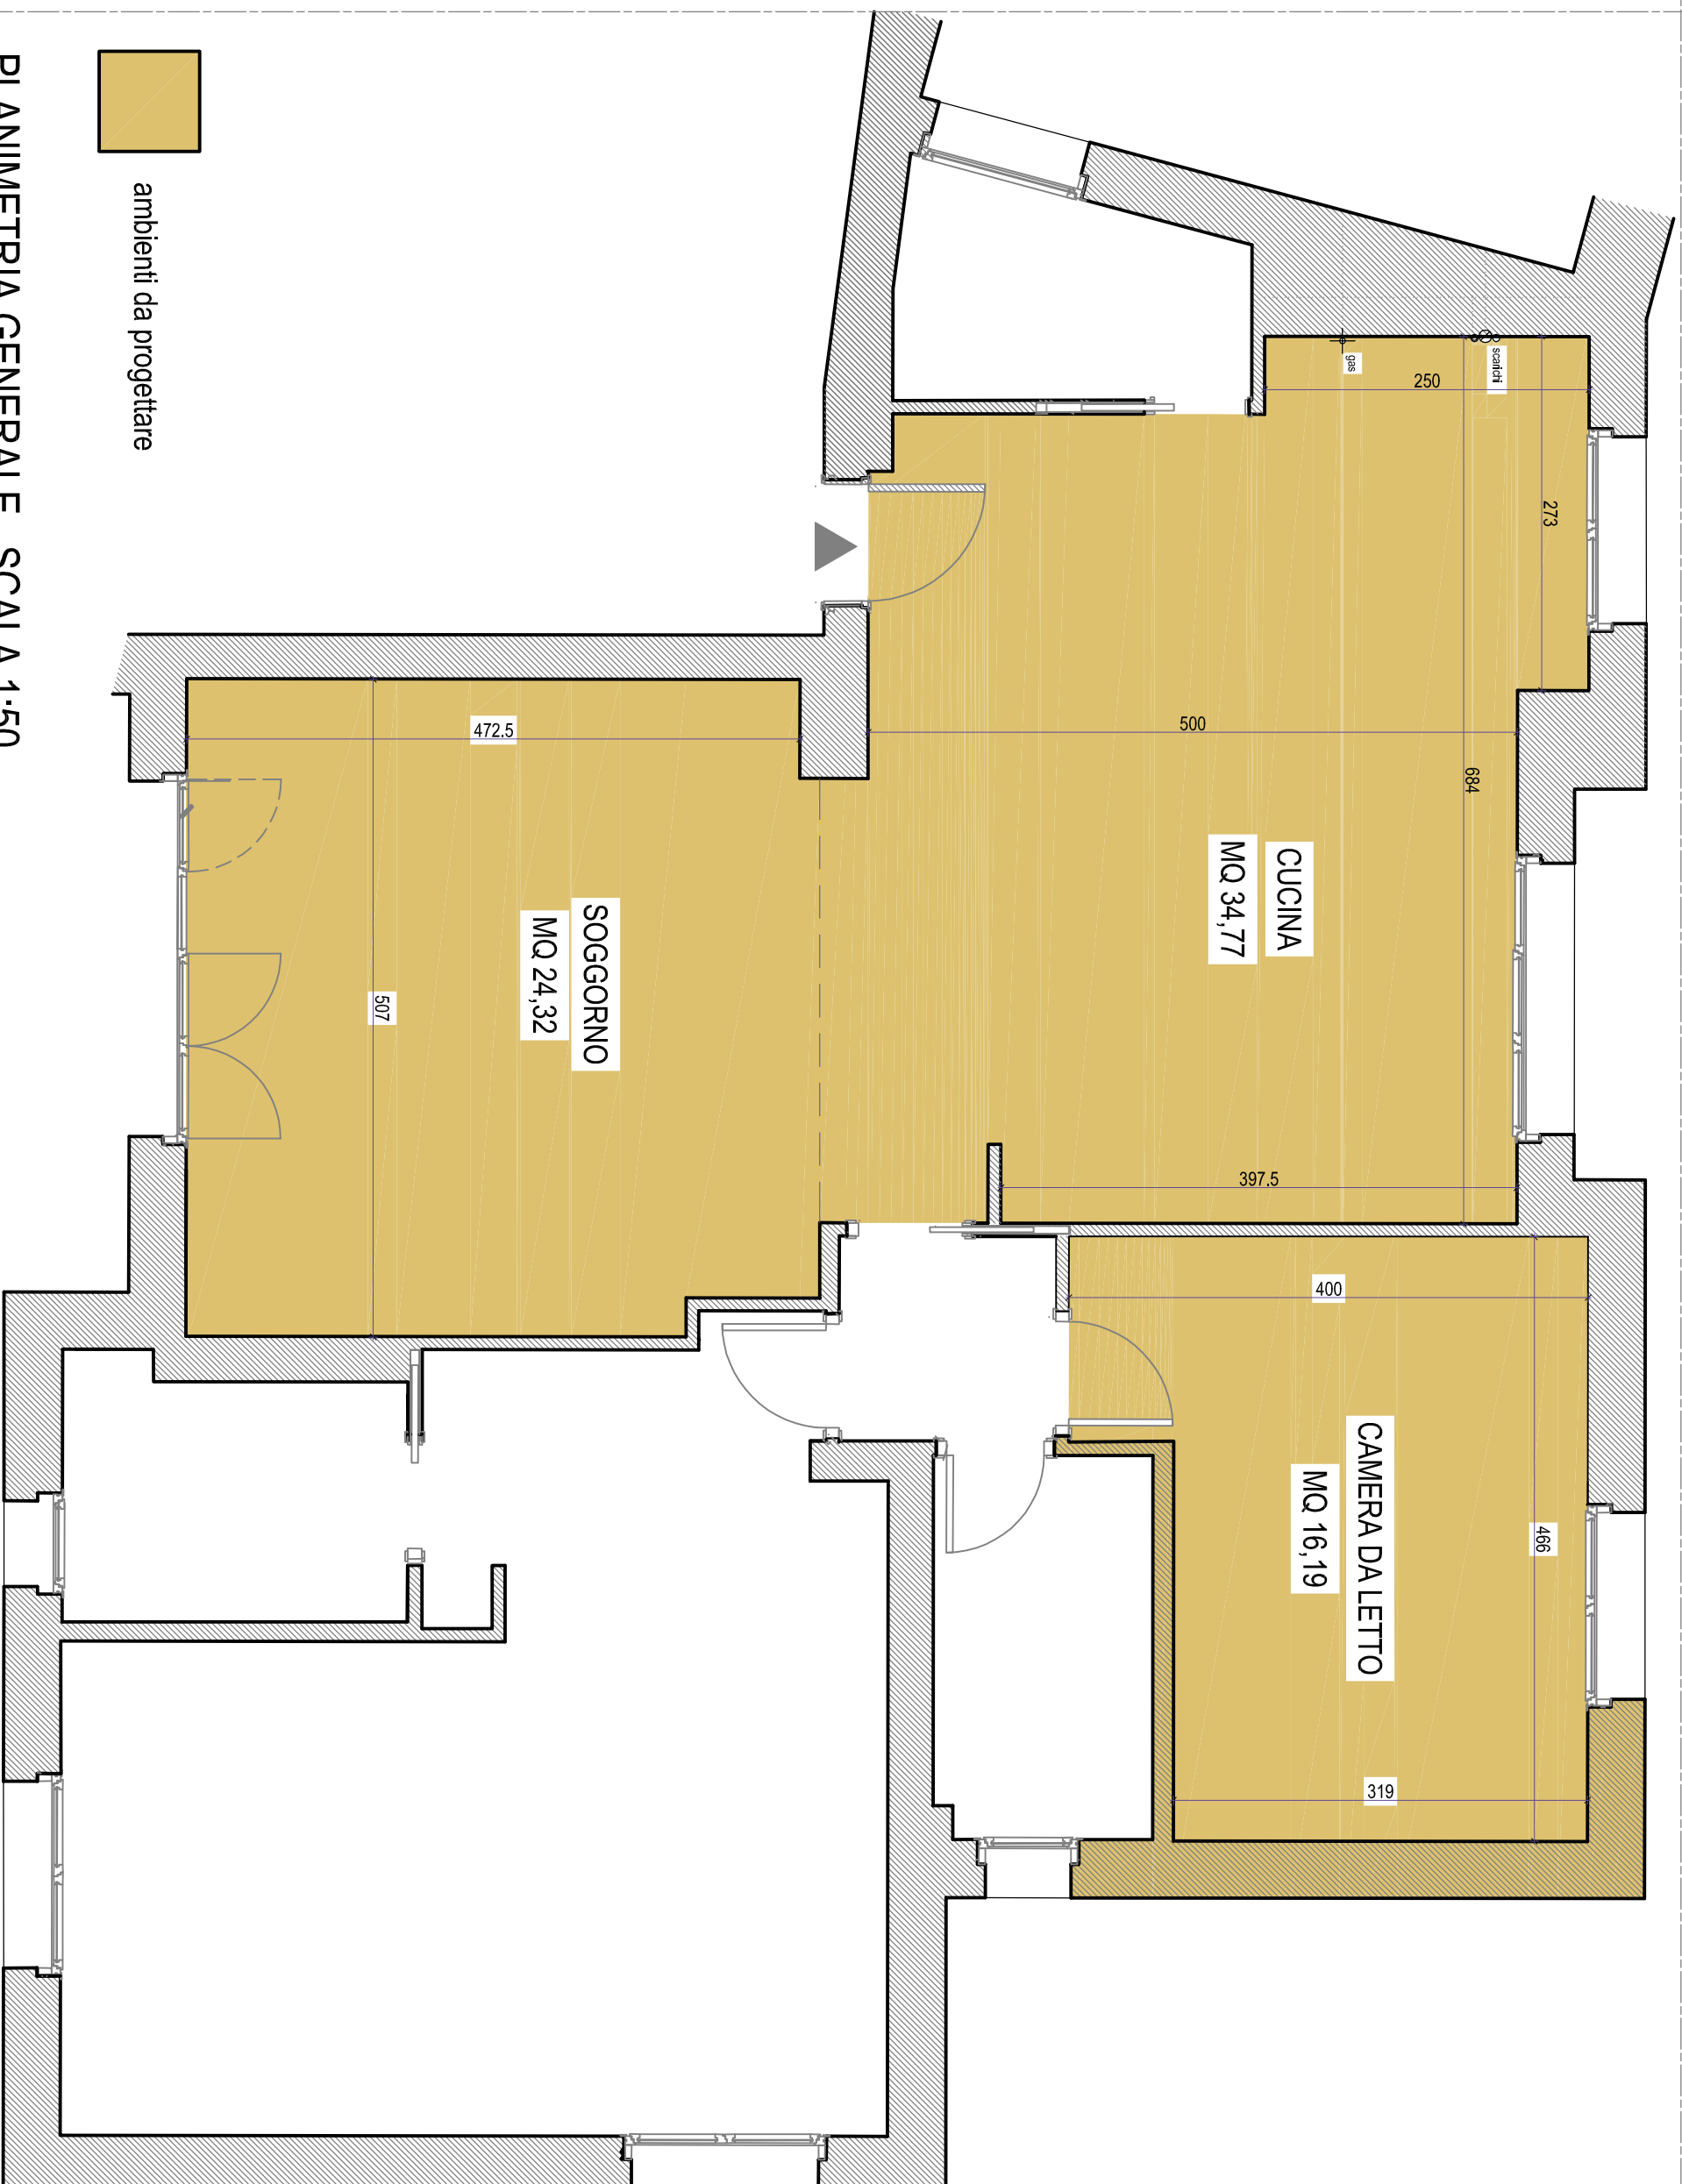

# LOTTO 153 - ALLOGGIO B45-B46

PLANIMETRIA GENERALE SCALA 1:50